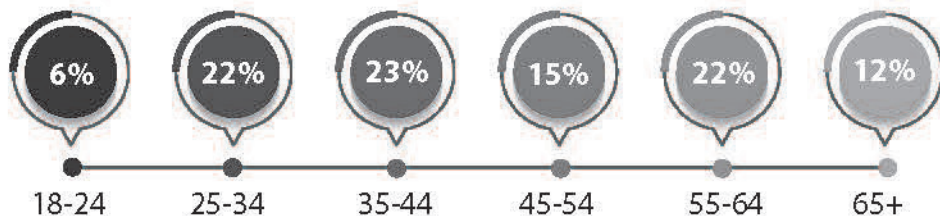

Днепровская панорама

сеансів за місяць

нових за місяць

активних за 1 день

Активність відвідувачів

2 396 904

457 352

115 772

Географія відвідувачів

Стать відвідувачів

Вікові групи відвідувачів

Фоловери в соціальних мережах

Прайс на статті та соцмережі

Новина на сайті	5000
PR стаття	6000
Закріплення в рубриці топновина / доба	500
Сторінка в ФБ	1500
Телеграм канал	1000