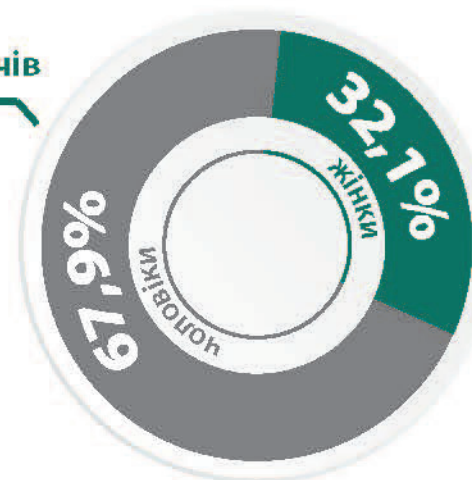

Днепровская панорама

сеансів за місяць

нових за місяць

активних за 1 день

Активність відвідувачів

2 396 904

457 352

115 772

Географія відвідувачів

Стать відвідувачів

Вікові групи відвідувачів

Фоловери в соціальних мережах

Прайс на статті та соцмережі

Новина на сайті	5000
PR стаття	6000
Закріплення в рубриці топновина / доба	500
Сторінка в ФБ	1500
Телеграм канал	1000