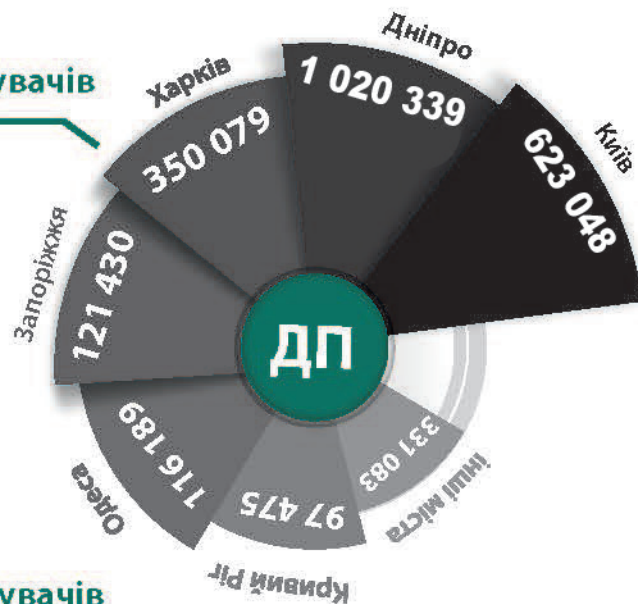

Днепровская панорама

сеансів за місяць

нових за місяць

активних за 1 день

Активність відвідувачів

2 396 904

457 352

115 772

Географія відвідувачів

Стать відвідувачів

Вікові групи відвідувачів

Фоловери в соціальних мережах

Прайс на статті та соцмережі

Новина на сайті	5000
PR стаття	6000
Закріплення в рубриці топновина / доба	500
Сторінка в ФБ	1500
Телеграм канал	1000

Прайс на банера

Банер на головній (ротація)/тиждень	4000
Банер в рубриці (ротація)/тиждень	2000
Банер боковий/тиждень	1500
Банер нижній/тиждень	2000
Банер поля сайту	індив.