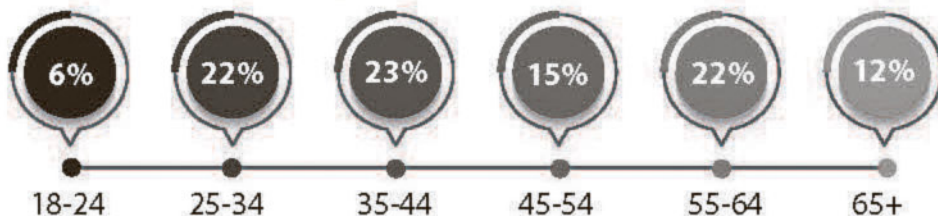

Днепровская панорама

сеансів за місяць

нових за місяць

активних за 1 день

Активність відвідувачів

2 396 904

457 352

115 772

Географія відвідувачів

Стать відвідувачів

Вікові групи відвідувачів

Фоловери в соціальних мережах

Прайс на статті та соцмережі

Новина на сайті	5000
PR стаття	6000
Закріплення в рубриці топновина / доба	750
Сторінка в ФБ	1500
Телеграм канал	1000