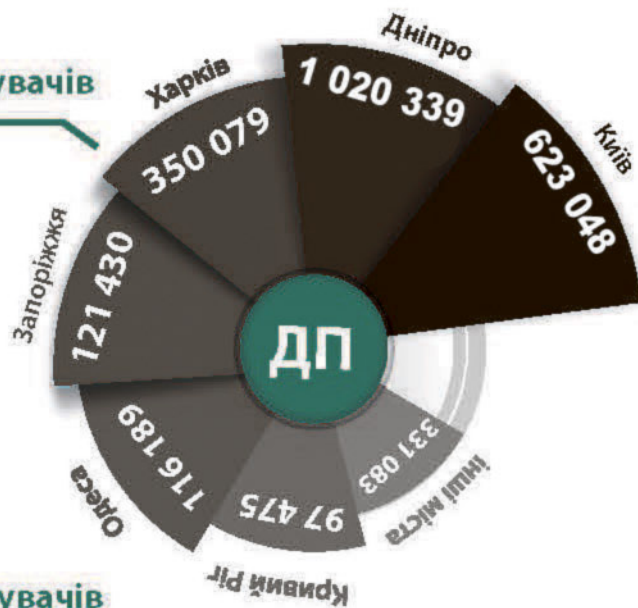

Днепровская панорама

сеансів за місяць

нових за місяць

активних за 1 день

Активність відвідувачів

2 396 904

457 352

115 772

Географія відвідувачів

Стать відвідувачів

Вікові групи відвідувачів

Фоловери в соціальних мережах

Прайс на статті та соцмережі

Новина на сайті	5000
PR стаття	6000
Закріплення в рубриці топновина / доба	750
Сторінка в ФБ	1500
Телеграм канал	1000

Прайс на банера

Банер на головній (ротація)/тиждень	4000
Банер в рубриці (ротація)/тиждень	2000
Банер боковий/тиждень	1000
Банер нижній/тиждень	2000
Банер поля сайту	індив.