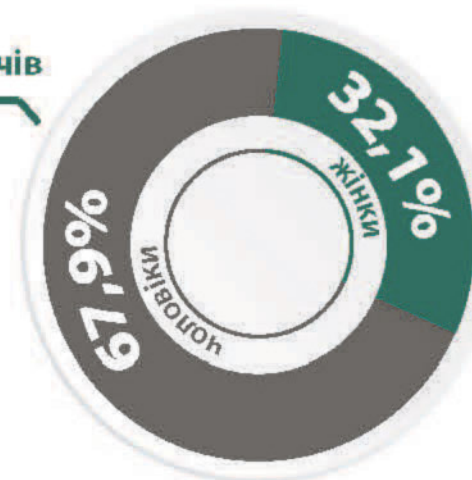

Стать відвідувачів